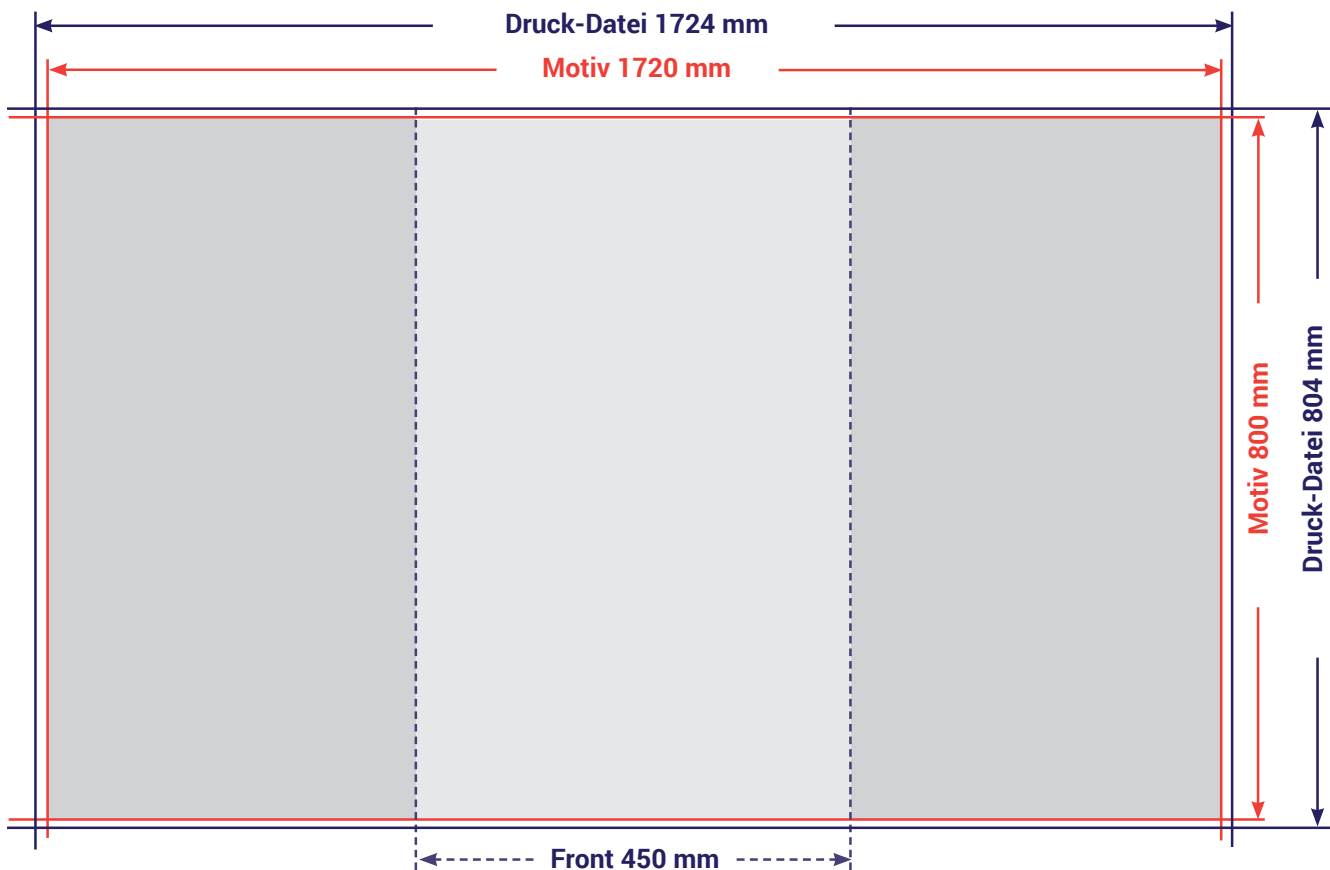

## Plex Kofferverkleidung Advantage

Bitte die Datei im Endformat anlegen.  
Anschnitt rechts, links, oben und unten jeweils 2 mm.  
PDF/X-4 Fogra39 mit Anschnitt in CMYK mit 100 dpi exportieren.  
Keine Schmuck- oder Sonderfarben anlegen. Farbbilder in CMYK umwandeln.  
Keine Schneid-, Pass- oder Farbmarken exportieren.