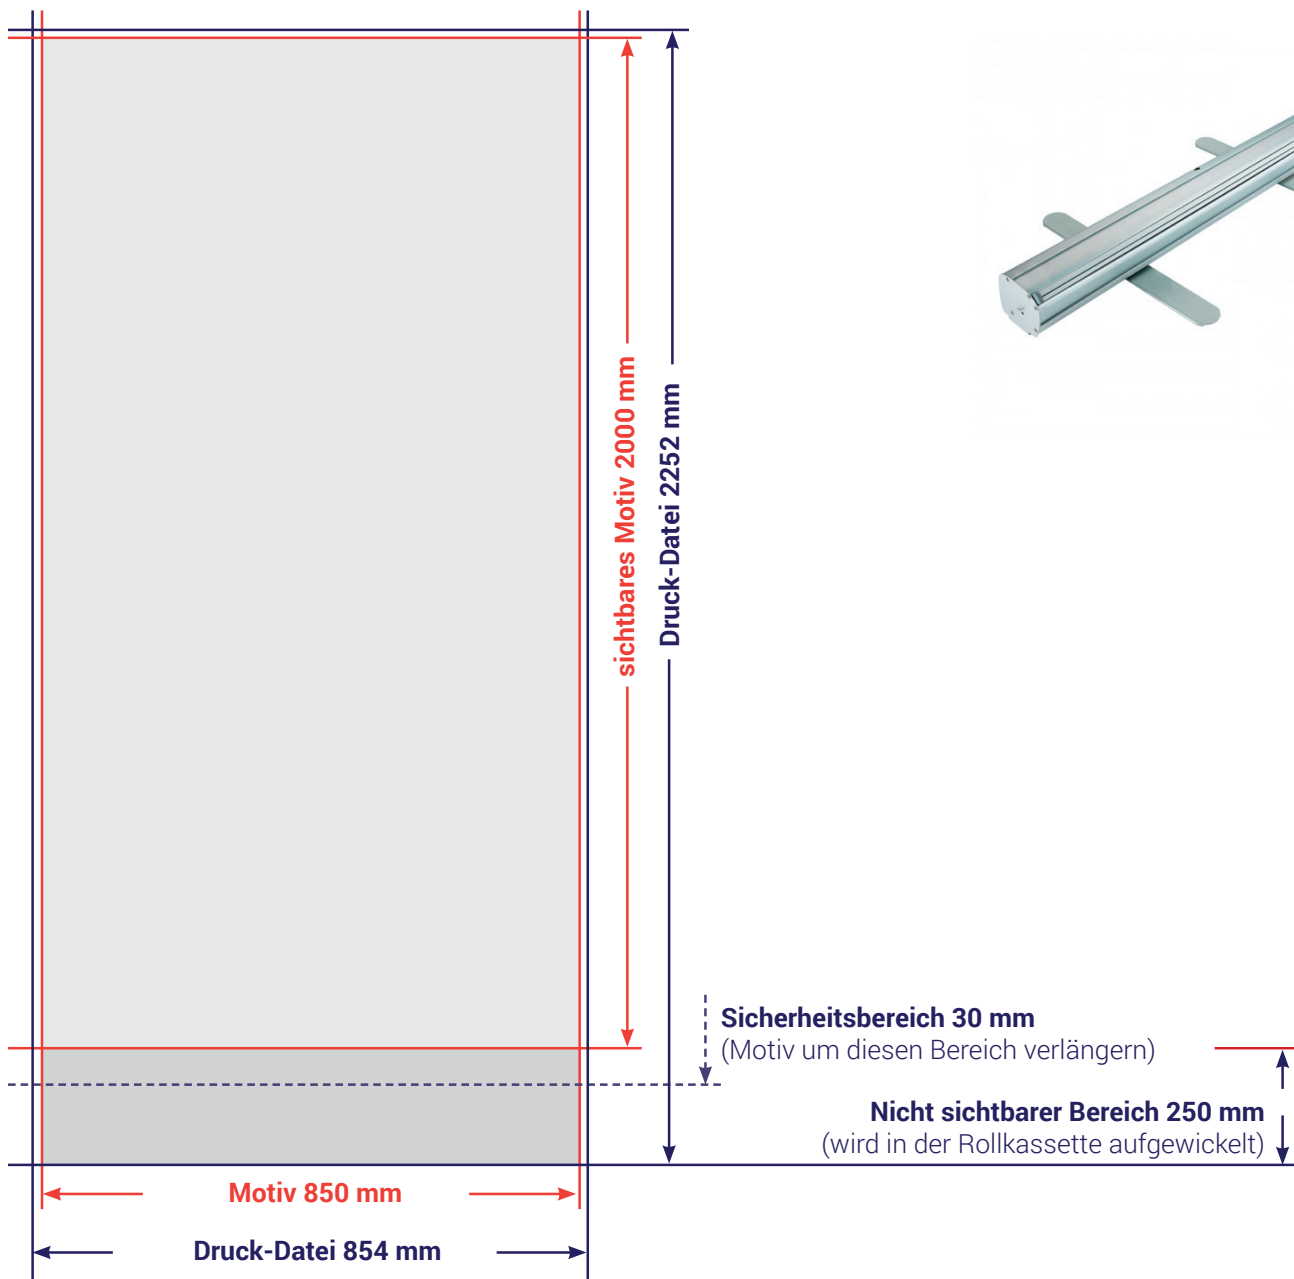

Hille & Bitter GmbH

Werbetechnik · Druck · Design

Plex Neo 85

Bitte die Datei im Endformat anlegen.
Anschnitt rechts, links und oben jeweils 2 mm.
PDF/X-4 Fogra39 mit Anschnitt in CMYK mit 100 dpi exportieren.
Keine Schmuck- oder Sonderfarben anlegen. Farbbilder in CMYK umwandeln.
Keine Schneid-, Pass- oder Farbmarken exportieren.