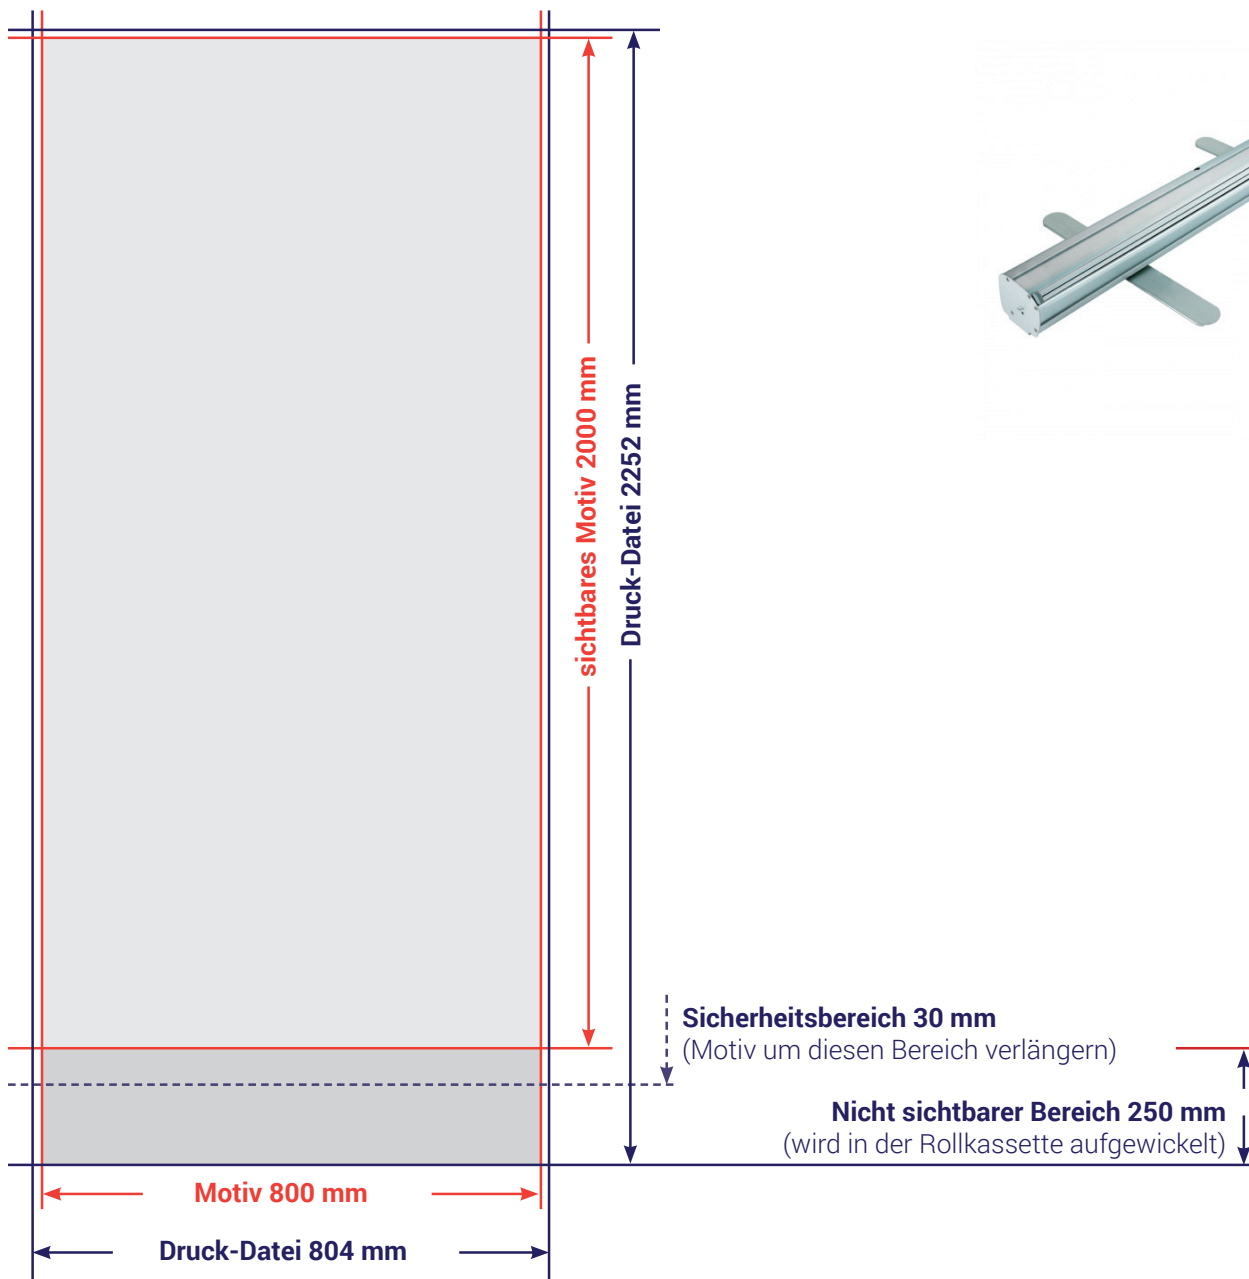

Hille & Bitter GmbH

Werbetechnik · Druck · Design

Plex Neo 80

Bitte die Datei im Endformat anlegen.
Anschnitt rechts, links und oben jeweils 2 mm.
PDF/X-4 Fogra39 mit Anschnitt in CMYK mit 100 dpi exportieren.
Keine Schmuck- oder Sonderfarben anlegen. Farbbilder in CMYK umwandeln.
Keine Schneid-, Pass- oder Farbmarken exportieren.